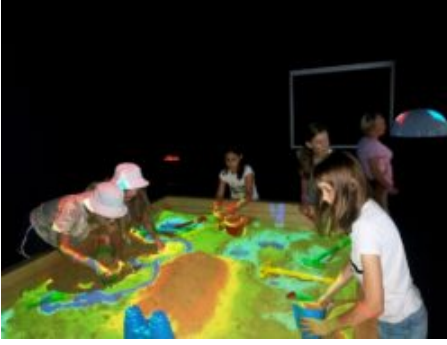

## Biwak zuchowy Hufca ZHP Łuków

Biwak zuchowy „Wędrówki pełne frajdy” – w Hucie Różanieckiej (pow. lubaczowski, woj. podkarpackie) w dn. 14 – 16 lipca 2021 r.