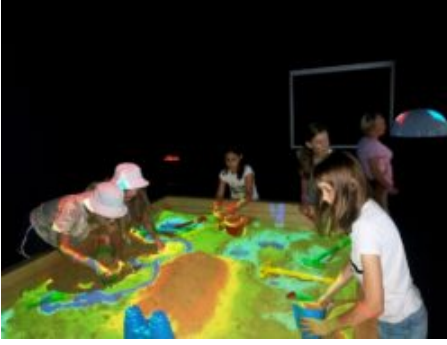

Biwak zuchowy Hufca ZHP Łuków

Biwak zuchowy „Wędrówki pełne frajdy” – w Hucie Różanieckiej (pow. lubaczowski, woj. podkarpackie) w dn. 14 – 16 lipca 2021 r.