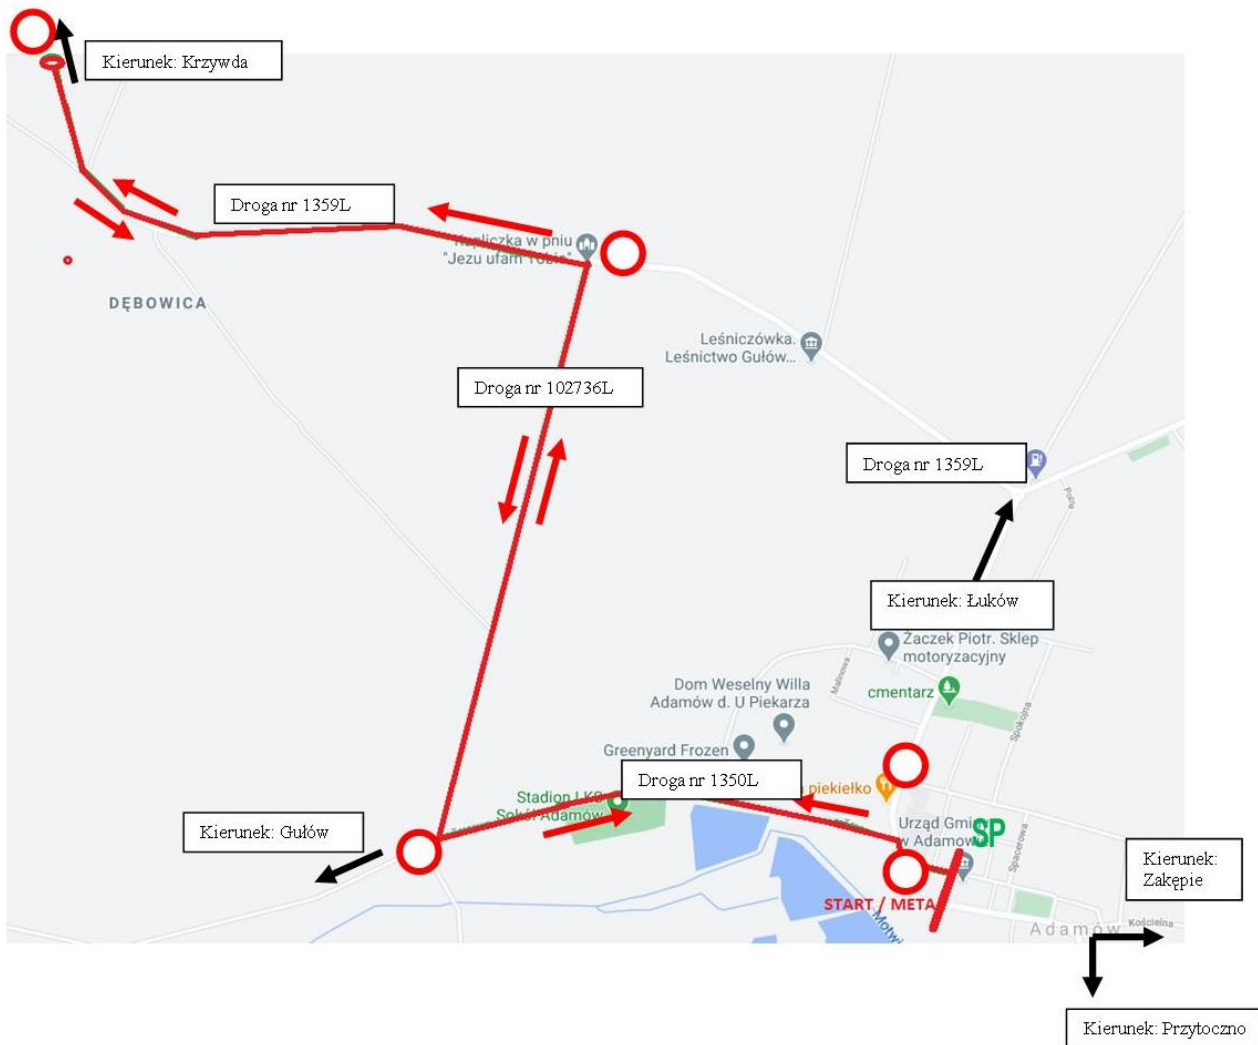

Adamowska Dziesiątka

XVI Adamowska Dziesiątka odbędzie się 26 października 2025 r.

Start biegu głównego nastąpi o godz. 11.30.

Bieg na dystansie 10 km przebiegał będzie ulicami: Kleeberga, Targowa, droga powiatowa nr 1350L, droga gminna nr 102736L, droga powiatowa nr 1359L, droga gminna nr 102736L, Targowa i Kleeberga. Start i meta biegu na ulicy Kleeberga przed budynkiem Urzędu Gminy.

W związku z organizacją biegów informujemy, że w godzinach 9.30-14.00 mogą nastąpić utrudnienia w ruchu drogowym. Na trasie rozstawieni będą wolontariusze dbający o bezpieczeństwo, ruchem drogowym podczas imprezy kierować będą policjanci z KPP w Łukowie.

Program szczegółowy imprezy:

godz. 9.00 – otwarcie biura zawodów

godz. 9.30 – start biegów młodzieżowych, ul. Kleeberga

godz. 11.15 – dekoracja zwycięzców

godz. 11.30 – start biegu na dystansie 10 km – trasa ulicami: Kleeberga, Targowa, droga powiatowa nr 1350L, droga gminna nr 102736L, droga powiatowa nr 1359L, droga gminna nr 102736L, Targowa i Kleeberga

godz. 13.15 – wręczenie nagród zwycięzcom biegów

godz. 14.00 – zakończenie imprezy

Serdecznie zapraszamy.

Regulamin i zapisy:

https://dostartu.pl/xvi-adamowska-dziesiatka-v13562?fbclid=IwdGRjcANV8MljbGNrA03zcGV4dG4DYWVtAjExAAEedsEVpuO6XOcfD2_gadN9upKLstWtM6kAoBi6gRbYpk1r0ikEgUEXCIAb3CI_aem_Fbld3ZlZSZ_q9Za9iCRpnw